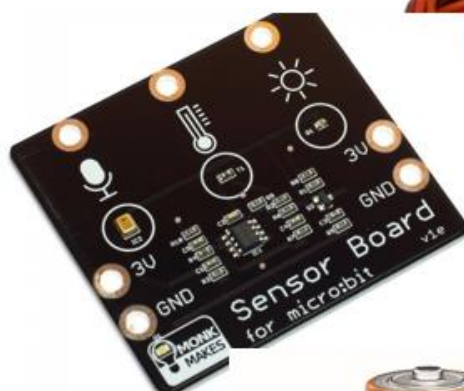

Senzori

Baterije