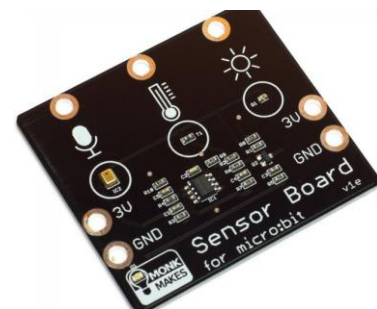

RADNI LISTIĆ – RADIONICA ROBOTIKA

Zadatak: SLOŽI ROBOTA od sastavnih elemenata

MOZAK

OSJET

POKRET

HRANA

KRVOTOK

Micro:bit